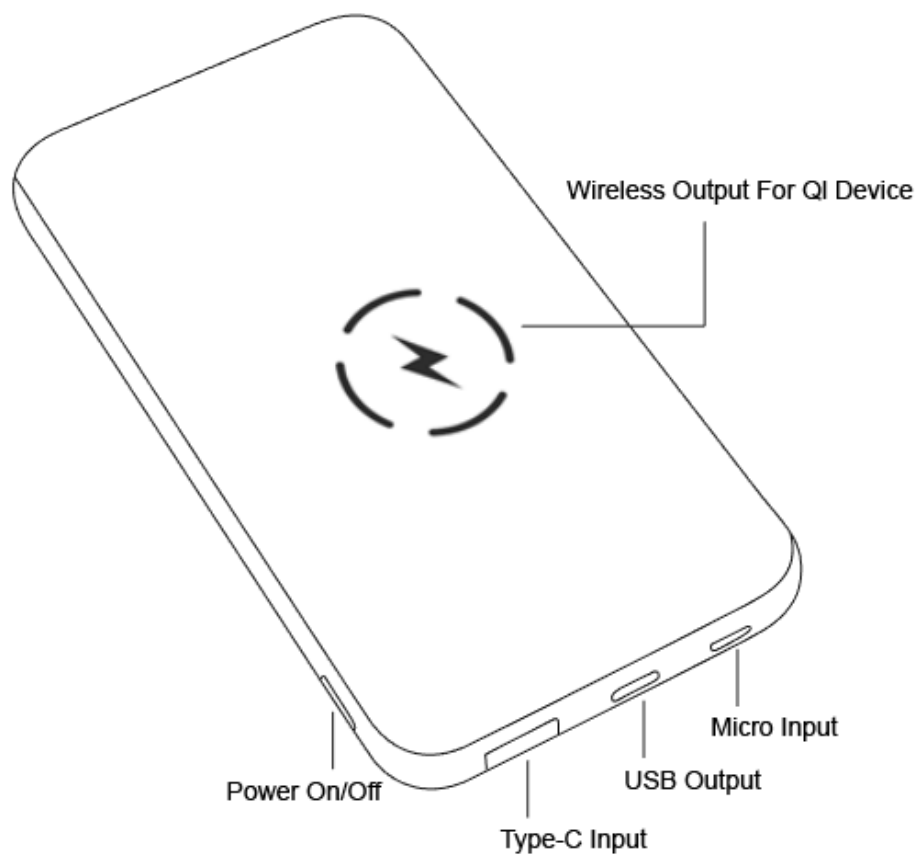

Spesifikasjoner

Celletype: Litium-polymer

Batterikapasitet: 10 000 mAh

Micro-inngang: DC 5 V 2 A / 9 V 2 A

Type-C-inngang: DC 5 V 2 A / 9 V 2 A

USB-utgang: 5 V 3 A / 9 V 2 A / 12 V 1,5 A QC3.0 18 W

Type-C-utgang: 5 V 3 A / 9 V 2 A / 12 V 1,5 A PD 18 W

Trådløs effekt 5 W / 7,5 W / 10 W

Mål: 158 x 77 x 17,8 mm

Vekt: 237 g

Produkttegning

Strøm på/av: Trykk på strømbryteren. LED-indikatoren lyser.

LED-indikatorer: Den siste LED-indikatoren blinker under lading. LED-indikatorene lyser under bruk. Enheten slås av automatisk hvis den ikke belastes.