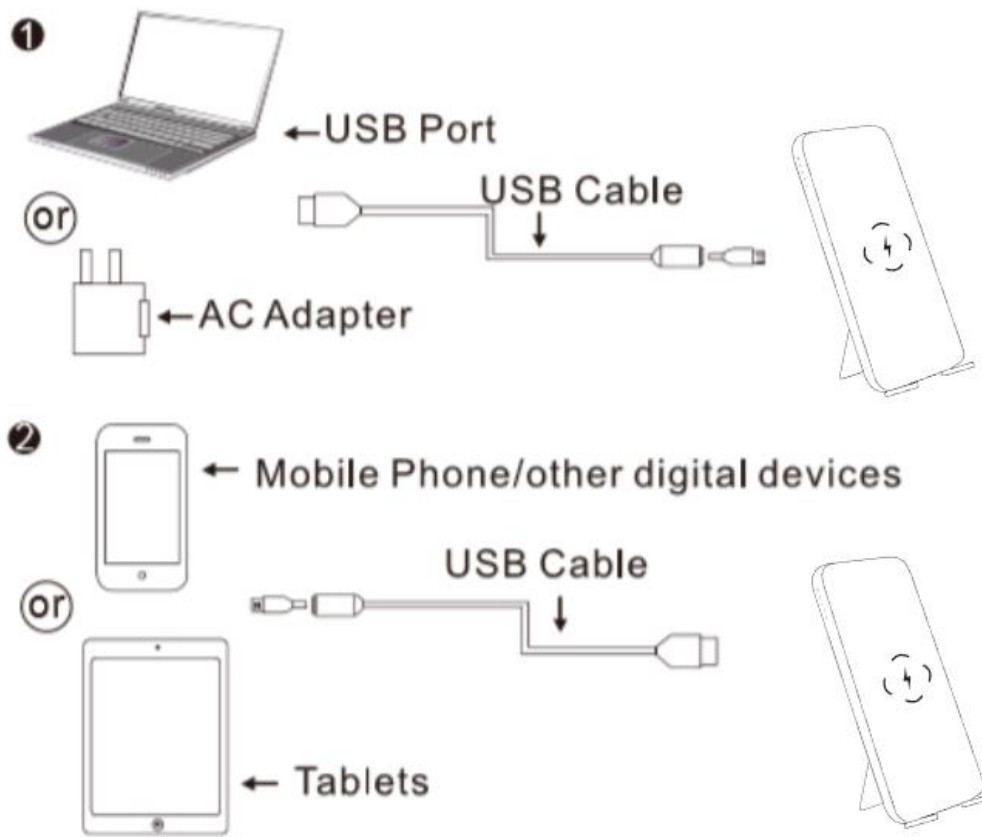

Trådløs effekt 5 W / 7,5 W / 10 W

Mål: 158 x 77 x 17,8 mm

Vekt: 237 g

Produkttegning

Strøm på/av: Trykk på strømbryteren. LED-indikatoren lyser.

LED-indikatorer: Den siste LED-indikatoren blinker under lading. LED-indikatorene lyser under bruk. Enheten slås av automatisk hvis den ikke belastes.

Tips: Enheten må lades når den siste indikatoren begynner å blinke. Enheten har sikkerhetsanordning som sørger for at batteriet ikke skades hvis det lades for mye.

Instruksjoner for lading

Forsiktig: Hvis det ikke skjer noe når du trykker på strømknappen, må du lade enheten umiddelbart.